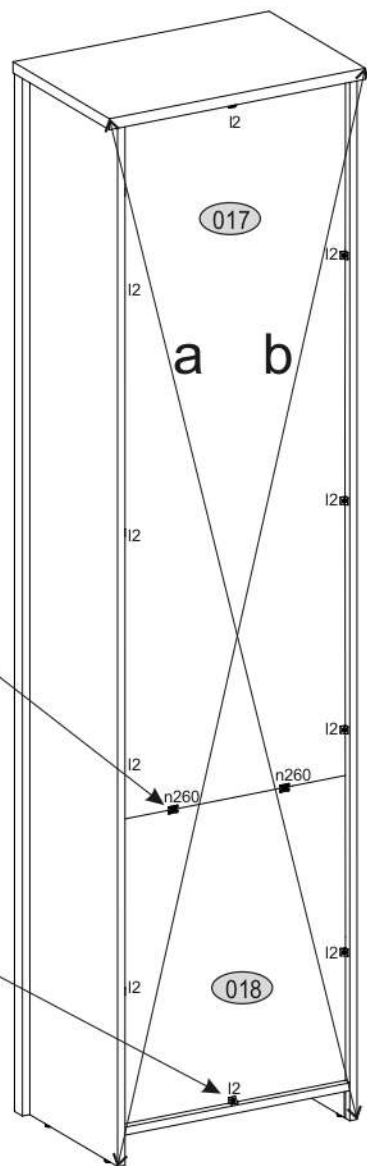

AIRON 1D1S

COD	DIMENSIONE			PACCHET	
002	2078	360	16/32	1	1/1
003	556	362	22	1	1/1
005	375	482	16	1	1/1
006	488	334	16	1	1/1
007	488	290	16	3	1/1
008	488	284	16	1	1/1
014	488	60	16	1	1/1
015	488	60	16	1	1/1
017	1401	507	3	1	1/1
018	619	507	3	1	1/1
019	2078	360	16/32	1	1/1
020	482	173	16	1	1/1
021	432	100	16	1	1/1
022	300	100	16	1	1/1
023	300	100	16	1	1/1
024	488	60	30	2	1/1
026	450	302	3	1	1/1
ACCESSORI				1	1/1

x6 e1 Ø 7x50mm 	x10 r1 Ø 15x12mm 	x10 r16 	x2 s2 
x32 f1 Ø 8x30mm 	x2 a143 	x2 b119 	x6 s4 
x10 l2 	x2 n260 	x30 p25 Ø 3,5x16mm 	x12 d1 Ø 5x17 mm 
x1 f3 Ø 10x50 mm 	x1 n14 	x1 p17 Ø 6x60 mm 	x4 k1 
x1 L300 	x2 c412.030 	x4 p42 Ø 3,5x25mm 	x1 z1 

1

2

3

4

5

6

7

8

9

10

11