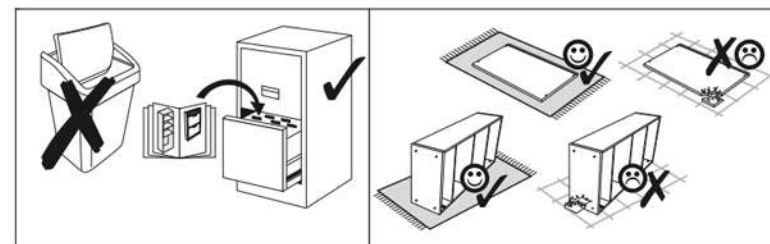

AIRON 1D1S

COD	DIMENSIONE			PACCHET	
002	2078	360	16/32	1	1/1
003	556	362	22	1	1/1
005	375	482	16	1	1/1
006	488	334	16	1	1/1
007	488	290	16	3	1/1
008	488	284	16	1	1/1
014	488	60	16	1	1/1
015	488	60	16	1	1/1
017	1401	507	3	1	1/1
018	619	507	3	1	1/1
019	2078	360	16/32	1	1/1
020	482	173	16	1	1/1
021	432	100	16	1	1/1
022	300	100	16	1	1/1
023	300	100	16	1	1/1
024	488	60	30	2	1/1
026	450	302	3	1	1/1
ACCESSORI				1	1/1

AVERTIZARE! Mobilierul trebuie fixat permanent de perete pentru a evita riscul de răsturnare. Pachetul nu include suruburi de fixare, deoarece tipul de fixare trebuie ales in functie de tipul de perete. Alege tipul potrivit pentru peretele tău.