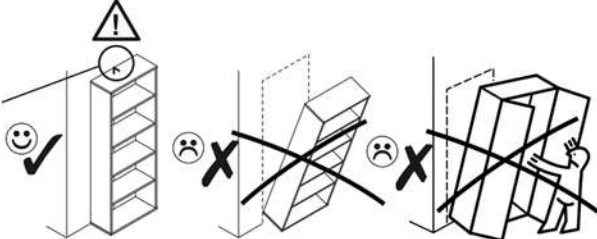

x6 e1 Ø 7x50mm 	x10 r1 Ø 15x12mm 	x10 r16 	x2 s2
x32 f1 Ø 8x30mm 	x2 a143 	x2 b119 	x6 s4
x10 l2 	x2 n260 	x30 p25 Ø 3,5x16mm 	x12 d1 Ø 5x17 mm
x1 f3 Ø 10x50 mm 	x1 n14 	x1 p17 Ø 6x60 mm 	x4 k1
x1 L300 	x2 c412.030 	x4 p42 Ø 3,5x25mm 	x1 z1

AVERTIZARE! Mobilierul trebuie fixat permanent de perete pentru a evita riscul de răsturnare. Pachetul nu include suruburi de fixare, deoarece tipul de fixare trebuie ales in functie de tipul de perete. Alege tipul potrivit pentru peretele tău.