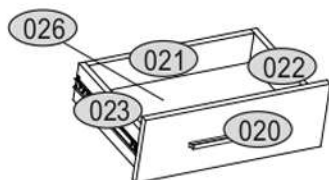

AIRON 1D1S

COD	DIMENSIONE			PACCHET	
002	2078	360	16/32	1	1/1
003	556	362	22	1	1/1
005	375	482	16	1	1/1
006	488	334	16	1	1/1
007	488	290	16	3	1/1
008	488	284	16	1	1/1
014	488	60	16	1	1/1
015	488	60	16	1	1/1
017	1401	507	3	1	1/1
018	619	507	3	1	1/1
019	2078	360	16/32	1	1/1
020	482	173	16	1	1/1
021	432	100	16	1	1/1
022	300	100	16	1	1/1
023	300	100	16	1	1/1
024	488	60	30	2	1/1
026	450	302	3	1	1/1
ACCESSORI				1	1/1

x6 e1 Ø 7x50mm 	x10 r1 Ø 15x12mm 	x10 r16 	x2 s2 
x32 f1 Ø 8x30mm 	x2 a143 	x2 b119 	x6 s4 
x10 l2 	x2 n260 	x30 p25 Ø 3,5x16mm 	x12 d1 Ø 5x17 mm 
x1 f3 Ø 10x50 mm 	x1 n14 	x1 p17 Ø 6x60 mm 	x4 k1 
x1 L300 	x2 c412.030 	x4 p42 Ø 3,5x25mm 	x1 z1 