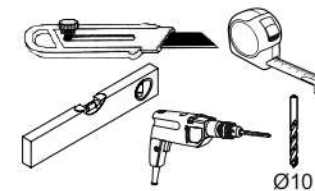

AIRON 1D1S

COD	DIMENSIONE			PACCHET	
002	2078	360	16/32	1	1/1
003	556	362	22	1	1/1
005	375	482	16	1	1/1
006	488	334	16	1	1/1
007	488	290	16	3	1/1
008	488	284	16	1	1/1
014	488	60	16	1	1/1
015	488	60	16	1	1/1
017	1401	507	3	1	1/1
018	619	507	3	1	1/1
019	2078	360	16/32	1	1/1
020	482	173	16	1	1/1
021	432	100	16	1	1/1
022	300	100	16	1	1/1
023	300	100	16	1	1/1
024	488	60	30	2	1/1
026	450	302	3	1	1/1
ACCESSORI				1	1/1

x6 e1 Ø 7x50mm 	x10 r1 Ø 15x12mm 	x10 r16 	x2 s2 
x32 f1 Ø 8x30mm 	x2 a143 	x2 b119 	x6 s4 
x10 l2 	x2 n260 	x30 p25 Ø 3,5x16mm 	x12 d1 Ø 5x17 mm 
x1 f3 Ø 10x50 mm 	x1 n14 	x1 p17 Ø 6x60 mm 	x4 k1 
x1 L300 	x2 c412.030 	x4 p42 Ø 3,5x25mm 	x1 z1 