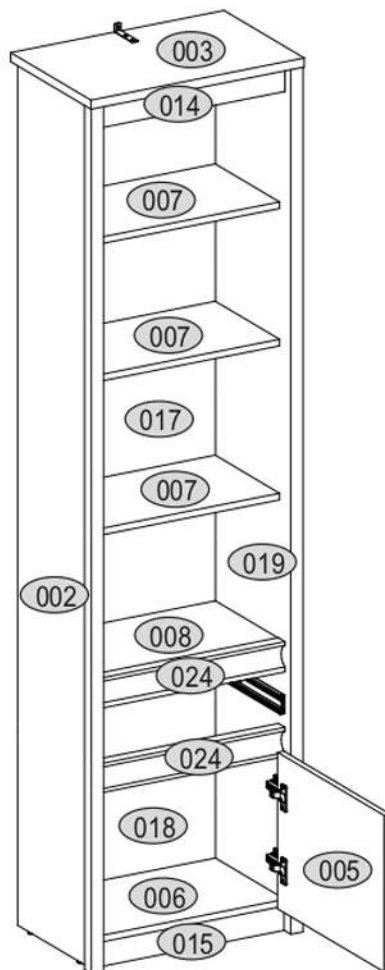

AIRON 1D1S

COD	DIMENSIONE			PACCHET	
002	2078	360	16/32	1	1/1
003	556	362	22	1	1/1
005	375	482	16	1	1/1
006	488	334	16	1	1/1
007	488	290	16	3	1/1
008	488	284	16	1	1/1
014	488	60	16	1	1/1
015	488	60	16	1	1/1
017	1401	507	3	1	1/1
018	619	507	3	1	1/1
019	2078	360	16/32	1	1/1
020	482	173	16	1	1/1
021	432	100	16	1	1/1
022	300	100	16	1	1/1
023	300	100	16	1	1/1
024	488	60	30	2	1/1
026	450	302	3	1	1/1
ACCESSORI				1	1/1

x6 e1 Ø 7x50mm 	x10 r1 Ø 15x12mm 	x10 r16 	x2 s2 
x32 f1 Ø 8x30mm 	x2 a143 	x2 b119 	x6 s4 
x10 l2 	x2 n260 	x30 p25 Ø 3,5x16mm 	x12 d1 Ø 5x17 mm 
x1 f3 Ø 10x50 mm 	x1 n14 	x1 p17 Ø 6x60 mm 	x4 k1 
x1 L300 	x2 c412.030 	x4 p42 Ø 3,5x25mm 	x1 z1 

1

2

3

4

5

6

7

8