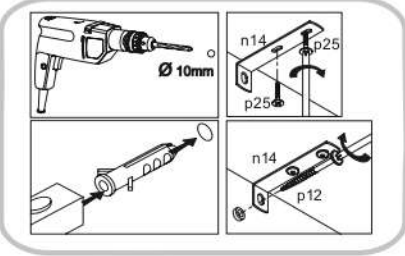

x6 e1 Ø 7x50mm 	x10 r1 Ø 15x12mm 	x10 r16 	x2 s2
x32 f1 Ø 8x30mm 	x2 a143 	x2 b119 	x6 s4
x10 l2 	x2 n260 	x30 p25 Ø 3,5x16mm 	x12 d1 Ø 5x17 mm
x1 f3 Ø 10x50 mm 	x1 n14 	x1 p17 Ø 6x60 mm 	x4 k1
x1 L300 	x2 c412.030 	x4 p42 Ø 3,5x25mm 	x1 z1

AVERTIZARE! Mobilierul trebuie fixat permanent de perete pentru a evita riscul de răsturnare. Pachetul nu include suruburi de fixare, deoarece tipul de fixare trebuie ales in functie de tipul de perete. Alege tipul potrivit pentru peretele tău.