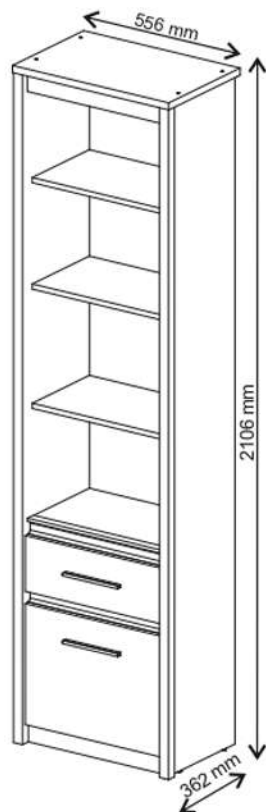

AIRON 1D1S

COD	DIMENSIONE			PACCHET	
002	2078	360	16/32	1	1/1
003	556	362	22	1	1/1
005	375	482	16	1	1/1
006	488	334	16	1	1/1
007	488	290	16	3	1/1
008	488	284	16	1	1/1
014	488	60	16	1	1/1
015	488	60	16	1	1/1
017	1401	507	3	1	1/1
018	619	507	3	1	1/1
019	2078	360	16/32	1	1/1
020	482	173	16	1	1/1
021	432	100	16	1	1/1
022	300	100	16	1	1/1
023	300	100	16	1	1/1
024	488	60	30	2	1/1
026	450	302	3	1	1/1
ACCESSORI				1	1/1

x6 e1 Ø 7x50mm 	x10 r1 Ø 15x12mm 	x10 r16 	x2 s2 
x32 f1 Ø 8x30mm 	x2 a143 	x2 b119 	x6 s4 
x10 l2 	x2 n260 	x30 p25 Ø 3,5x16mm 	x12 d1 Ø 5x17 mm 
x1 f3 Ø 10x50 mm 	x1 n14 	x1 p17 Ø 6x60 mm 	x4 k1 
x1 L300 	x2 c412.030 	x4 p42 Ø 3,5x25mm 	x1 z1 